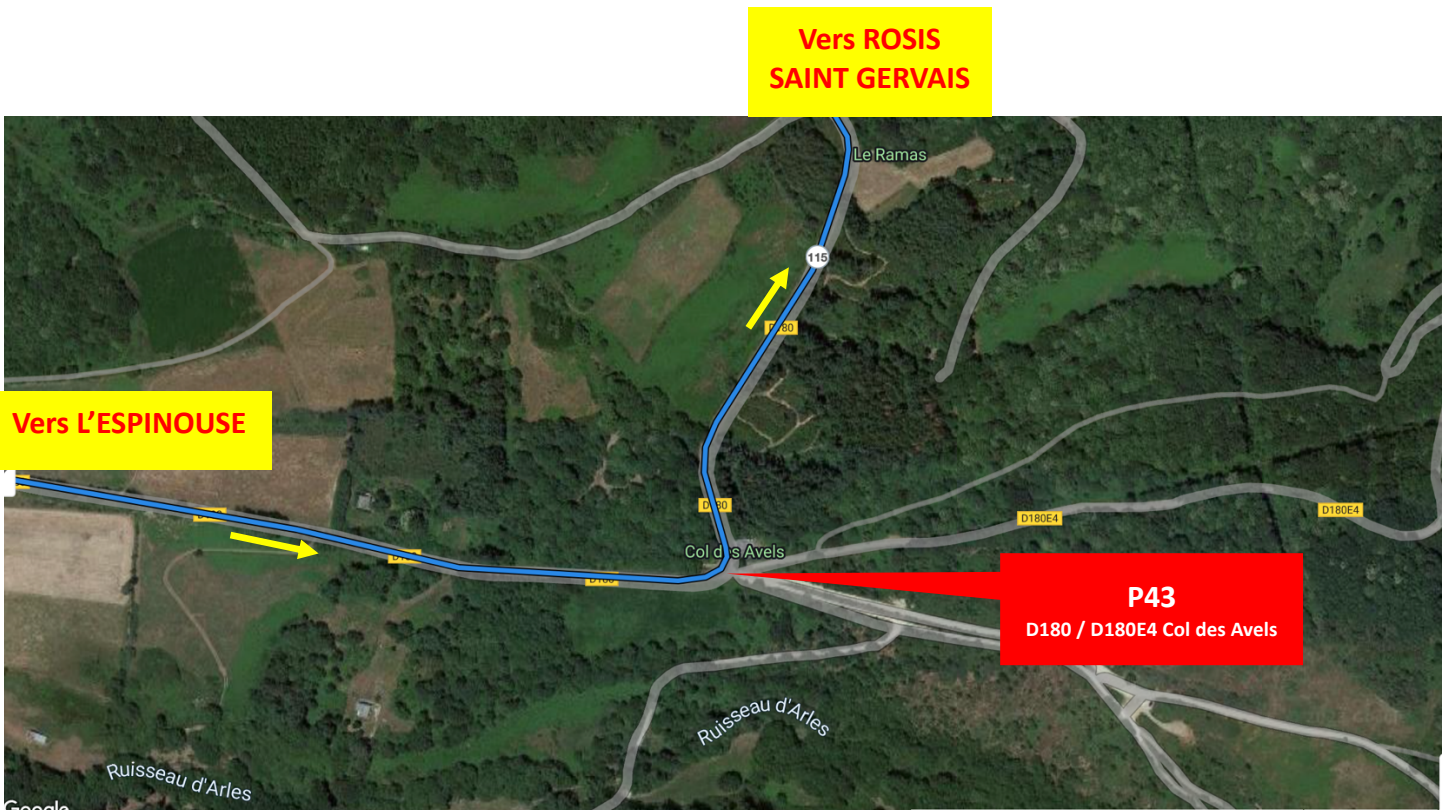

ROSI 1

ROSI 2

Vers SAINT GERVA

Vers ROSIS

P44

D180E / D180E2 / D180E3
Col de Madale

ANDABRE SAINT GENIES DE VARENSAL 1

P51

Centre Plaisance / St Geniès
de Varensal

Vers LA CROIX DE MOUNIS

SAINT GENIES DE VARENSAL

RAVITAILLEMENT 3

P50

D922 / D22E14

P52

Sortie Plaisance / D922

Vers SAINT GERVAIS