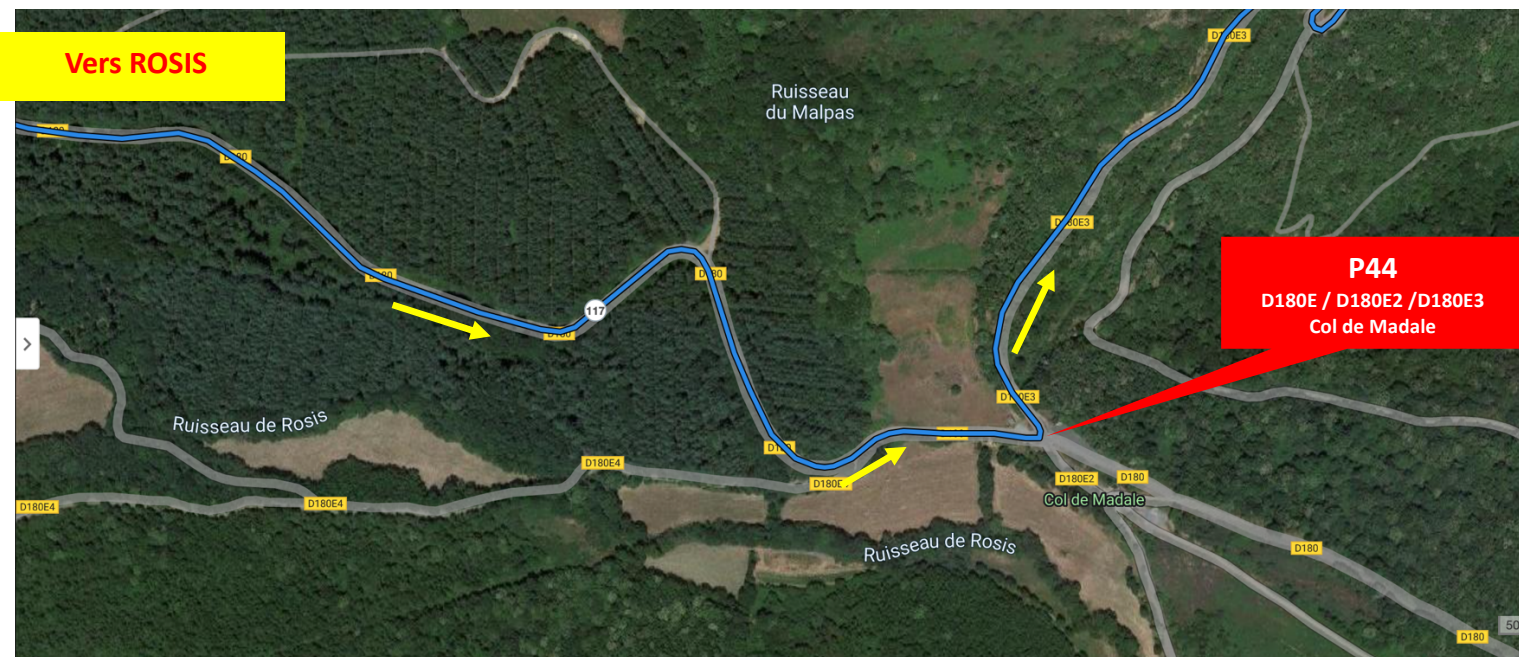

ROSI 1

ROSI 2

Vers SAINT GERVA

Vers ROSIS

P44

D180E / D180E2 / D180E3
Col de Madale

ANDABRE SAINT GENIES DE VARENSAL 1

P51

Centre Plaisance / St Geniès
de Varensal

Vers LA CROIX DE MOUNIS

SAINT GENIES DE VARENSAL

RAVITAILLEMENT 3

P50

D922 / D22E14

P52

Sortie Plaisance / D922

Vers SAINT GERVAIS